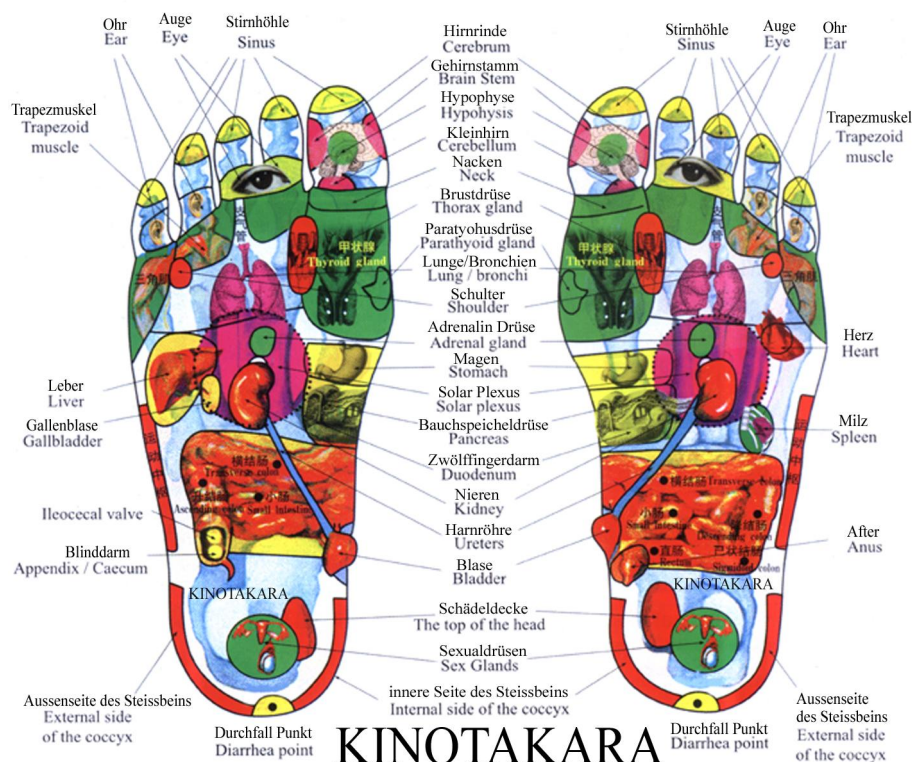

## Wellness im Schlaf

### durch die Wirkung von natürlichen Pflanzenextrakten

Im Biotop des Waldes sind langlebige Bäume bekannt, die in der Lage sind, überaus effizient aus ihrer Umgebung Nährstoffe zu extrahieren. Diese geheimnisvolle Energie und Lebenskraft der Bäume inspirierte Dr. Kawase Itsuko, den Geheimnissen auf den Grund zu gehen.

Nach 26 Jahren fortwährender wissenschaftlicher Forschung machten Dr. Takao Matsushita und Dr. Kawase Itsuko eine bahnbrechende Entdeckung: Baumessig der in einigen Bäumen vorhanden ist, kann dem menschlichen Körper helfen. Der Baumessig hat Eigenschaften wie ein Schwamm, durch die er Schlacken über die Fußreflexzonen aus dem Körper saugen kann. Mit diesem Vorgang kann das Immunsystem gestärkt, die Durchblutung verbessert und der Stoffwechsel des Zellgewebes aktiviert werden.

Weitere Forschungen führten dann zur Entwicklung von **KINOTAKARA**.

**KINOTAKARA** das Wellness-Pflaster wird in einem High-Tech-Prozess hergestellt.

**KINOTAKARA** sollte am besten an den Fußsohlen angebracht werden; dort also, wo über 60 der 360 am Körper befindlichen Akupunkturpunkte liegen. Westliche und östliche medizinische Studien sind sich einig, dass über die Reflexpunkte der Füße die Gesundheit der assoziierten inneren Organe beeinflusst werden kann. Das erklärt, warum Fußmassagen so beliebt sind; denn auch Nerven und Blutkreislauf werden angenehm angeregt und das Wohlbefinden wird gefördert.